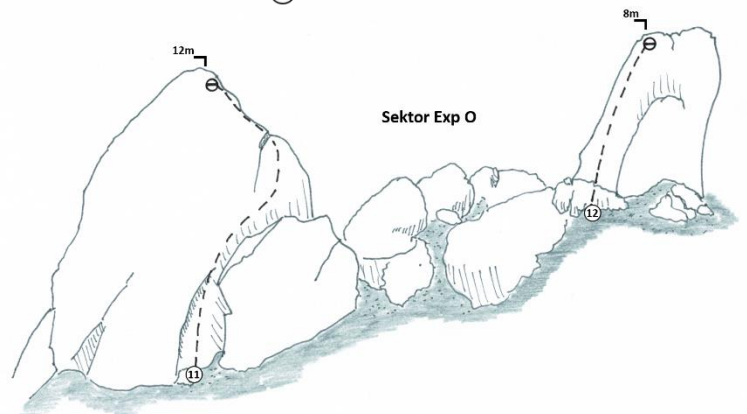

Klettergarten Oberes Drusentor

Sektor Exp W

Sektor Exp S

1	Via Lenya	1 SL. 2a 2 SL. 4a
2	Grillme	5a+
3	Hüpf di uf	3c
4	Neon	6c+
5	C-Bräu	5c
6	Dont toch the nipple	5c+
7	La Canta	6a+
8	Raffel Riss	4c
9	Bambele	5a+ Var. 6c
10	Kampfzweg	6b
11	Schranz	5a
12	Zahweh	4b

Sektor Exp O

Kord. 781 742/209 972

Absicherung mit Bohrhaken

50m Seil

12 Express

Zustieg ca. 45min

von der Carschinahütte

Eingerichtet von