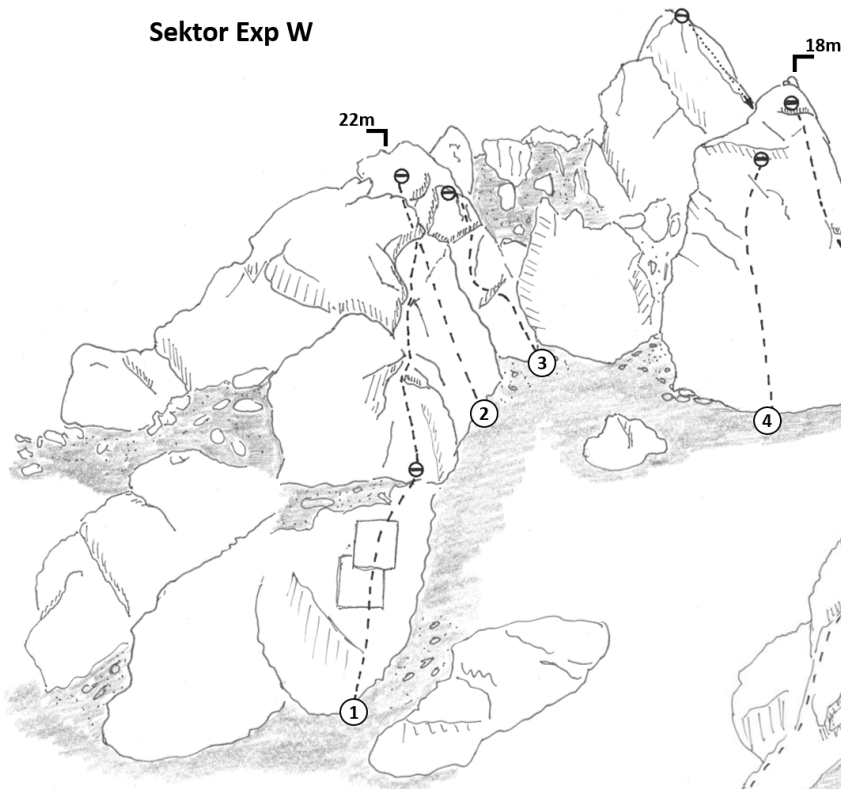

Klettergarten Oberes Drusentor

Sektor Exp W

Sektor Exp S

1	Via Lenya	1 SL. 2a 2 SL. 4a
2	Grillme	5a+
3	Hüpf di uf	3c
4	Neon	6c+
5	C-Bräu	5c
6	Dont toch the nipple	5c+
7	La Canta	6a+
8	Raffel Riss	4c
9	Bambele	5a+ Var. 6c
10	Kampfzweg	6b
11	Schranz	5a
12	Zahweh	4b

Sektor Exp O

Kord. 781 742/209 972

Absicherung mit Bohrhaken

50m Seil

12 Express

Zustieg ca. 45min

von der Carschinahütte

Eingerichtet von