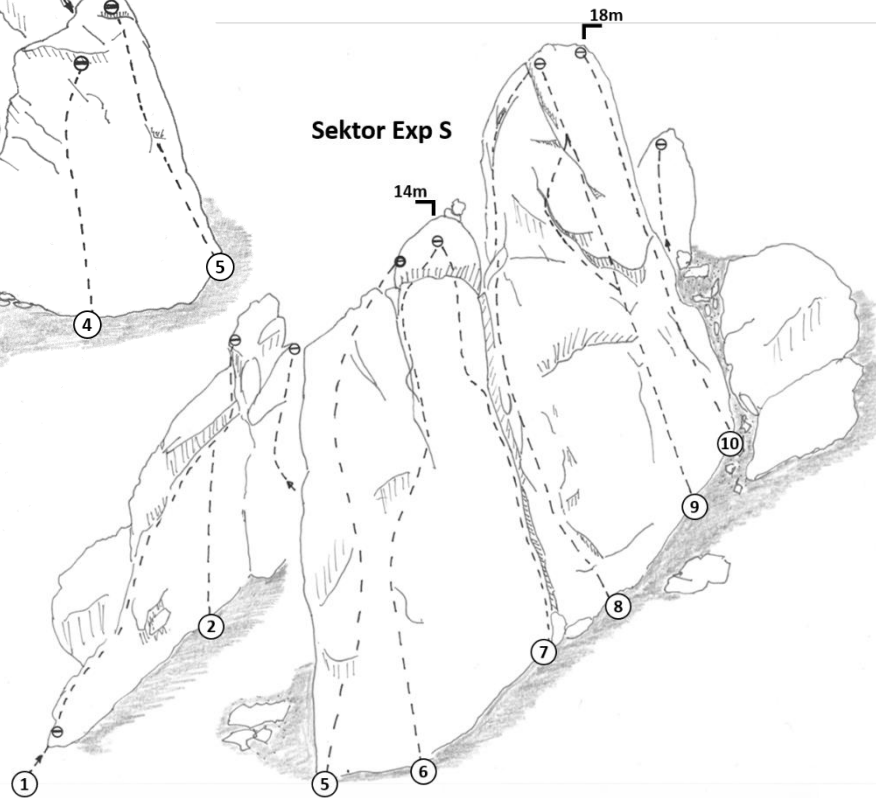

Klettergarten Oberes Drusentor

Sektor Exp W

Sektor Exp S

1	Via Lenya	1 SL. 2a 2 SL. 4a
2	Grillme	5a+
3	Hüpf di uf	3c
4	Neon	6c+
5	C-Bräu	5c
6	Dont toch the nipple	5c+
7	La Canta	6a+
8	Raffel Riss	4c
9	Bambele	5a+ Var. 6c
10	Kampfzweg	6b
11	Schranz	5a
12	Zahweh	4b

Sektor Exp O

Kord. 781 742/209 972

Absicherung mit Bohrhaken

50m Seil

12 Express

Zustieg ca. 45min

von der Carschinahütte

Eingerichtet von